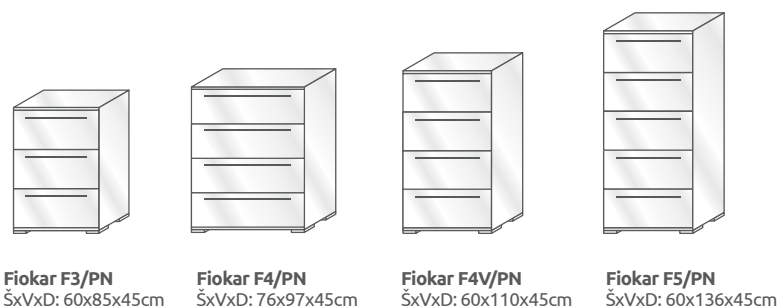

ŠIFRARNIK MODULARNOG SISTEMA SPAVAĆE SOBE PIANO

* Dodatne plakare DP1, DP2, DP22, DPUG je moguće montirati isključivo uz plakare P1, P2, P22 i PUG.

MODULARNI PLAKARI

KLIZNI PLAKARI

NOĆNI STOČIĆI

OGLEDALO

FIOKARI