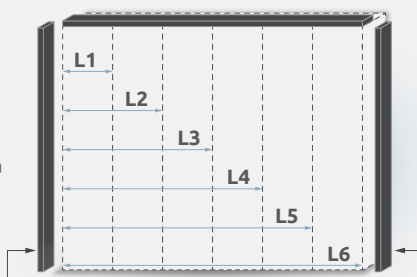

Ugaoni plakar sa pet krila i dve fiokke

Ugaoni plakar sa šest krila i dve fiokke

DODATNA OPREMA ZA VEĆU FUNKCIONALNOST

Ugradni fiokar UF3
ŠxVxD: 88x57x45cm

Montažni lifter ML

Fah veći FV-PN
ŠxVxD: 88x1,8x50cm

Fah manji FM-PN
ŠxVxD: 43x1,8x50cm

Ogledalo MO-KA
ŠxV: 33x203cm

DEKORATIVNE LAJSNE

U zavisnosti od broja krila izaberite adekvatnu pokrivnu lajsnu u potrebnoj dužini. Dopunite estetski izgled plakara bočnim lajsnama.

LAJSNE BEZ UGRADNE RASVETE

Lajsna L1/PN
ŠxVxD: 17,5x47x2,5cm

Lajsna L4/PN
ŠxVxD: 17,5x182x2,5cm

Lajsna L2/PN
ŠxVxD: 17,5x92x2,5cm

Lajsna L5/PN
ŠxVxD: 17,5x227x2,5cm

Lajsna L3/PN
ŠxVxD: 17,5x137x2,5cm

Lajsna L6/PN
ŠxVxD: 17,5x272x2,5cm