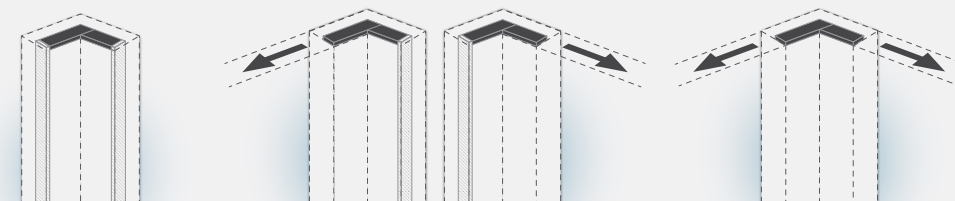

KREVET

U zavisnosti od izabrane ugaone kompozicije plakara, izaberite adekvatnu pokrivnu lajsnu za ugaoni element.

Lajsna LU/PN
namenjena je samostalnom ugaonom plakaru.

Lajsne LU-L/PN i LU-D/PN
koristite se kod kompozicija koje se pored ugaonog elementa nastavljaju samo na jednu stranu, levu ili desnu.