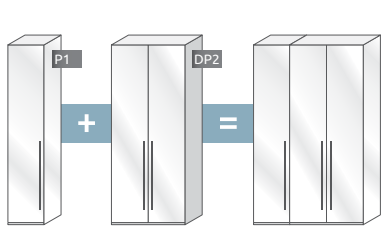

Trokirilni plakar