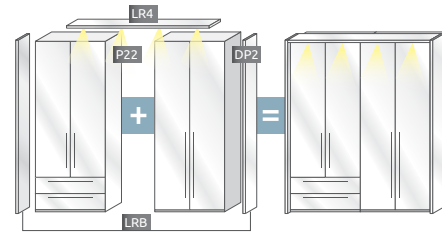

Četvorokirilni plakar sa dve fiokke i lajsnama sa ugradnom rasvetom