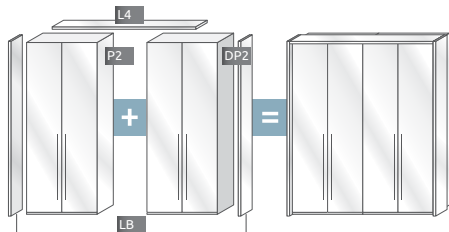

Četvorokirilni plakar sa lajsnama