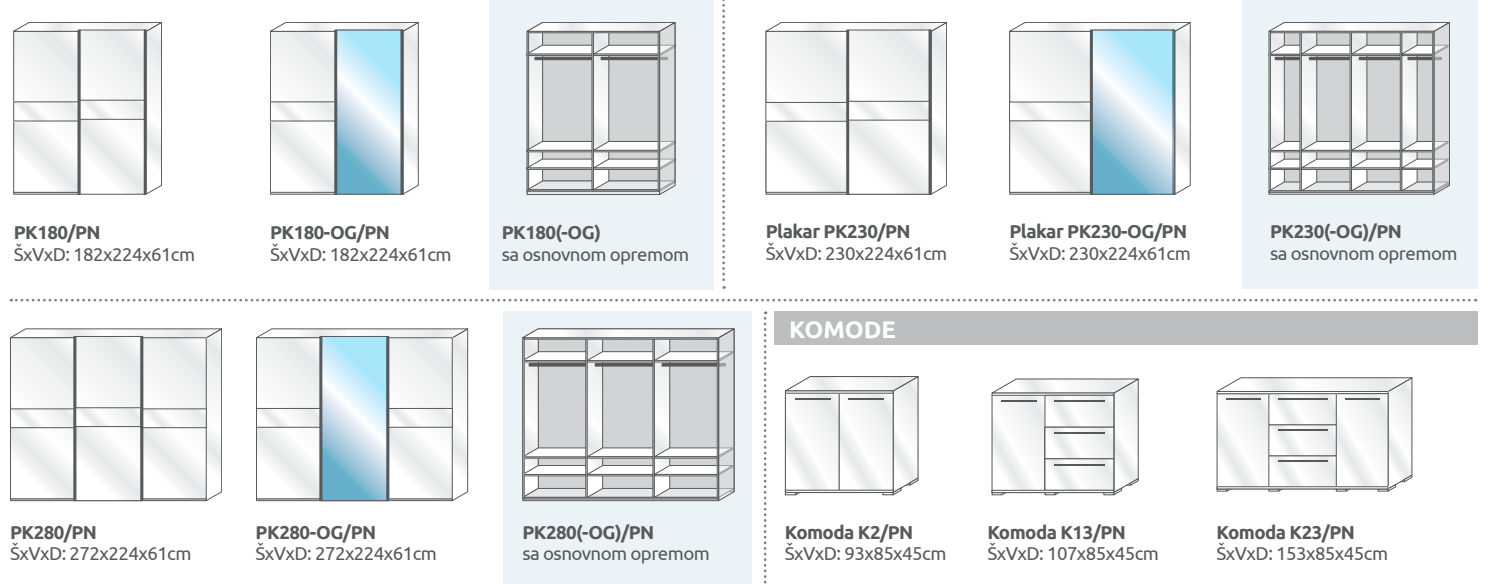

Lajsna LR5/PN
ŠxVxD: 17,5x227x2,5cm

Lajsna LR3/PN
ŠxVxD: 17,5x137x2,5cm

Lajsna LR6/PN
ŠxVxD: 17,5x272x2,5cm

Bočne lajsne LRB/PN
*Bočne lajsne sa LED napajanjem za plakare sa rasvetom
ŠxVxD: 2,5x226x17,5cm

ŠIFRARNIK MODULARNOG SISTEMA SPAVAĆE SOBE PIANO

* Dodatne plakare DP1, DP2, DP22, DPUG je moguće montirati isključivo uz plakare P1, P2, P22 i PUG.

MODULARNI PLAKARI

KLIZNI PLAKARI

NOĆNI STOČIĆI

OGLEDALO

FIOKARI