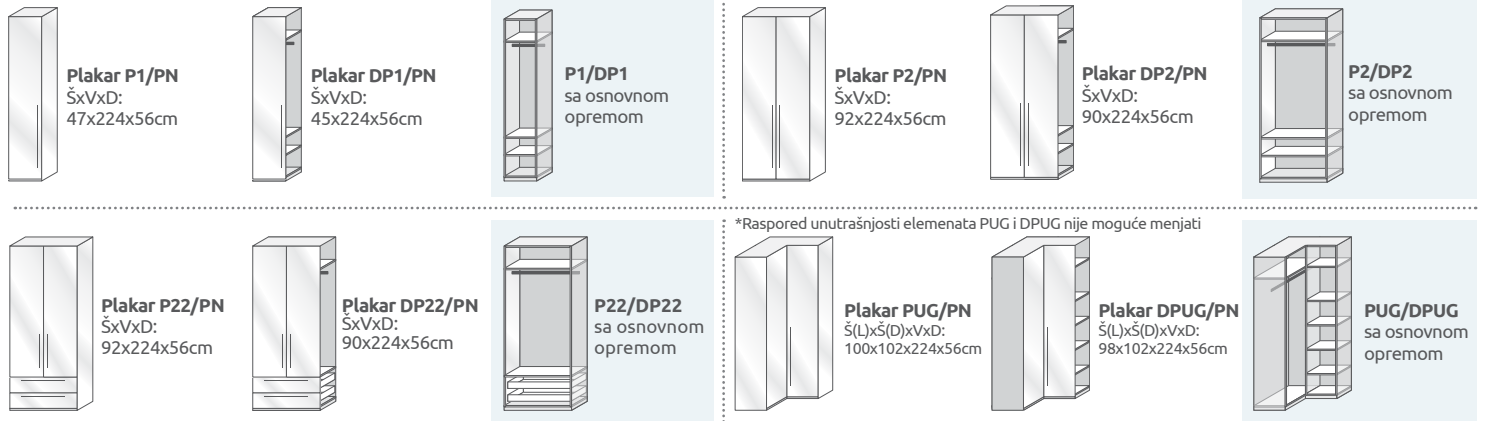

Bočne lajsne LB/PN
*Bočne lajsne za plakare bez rasvete
ŠxVxD: 2,5x226x17,5cm

LAJSNE SA UGRADNOM RASVETOM

Lajsna LR1/PN
ŠxVxD: 17,5x47x2,5cm

Lajsna LR4/PN
ŠxVxD: 17,5x182x2,5cm

Lajsna LR2/PN
ŠxVxD: 17,5x92x2,5cm

Lajsna LR5/PN
ŠxVxD: 17,5x227x2,5cm

Lajsna LR3/PN
ŠxVxD: 17,5x137x2,5cm

Lajsna LR6/PN
ŠxVxD: 17,5x272x2,5cm

Bočne lajsne LRB/PN
*Bočne lajsne sa LED napajanjem za plakare sa rasvetom
ŠxVxD: 2,5x226x17,5cm

ŠIFRARNIK MODULARNOG SISTEMA SPAVAĆE SOBE PIANO

* Dodatne plakare DP1, DP2, DP22, DPUG je moguće montirati isključivo uz plakare P1, P2, P22 i PUG.

MODULARNI PLAKARI

KLIZNI PLAKARI

NOĆNI STOČIĆI

OGLEDALO

FIOKARI